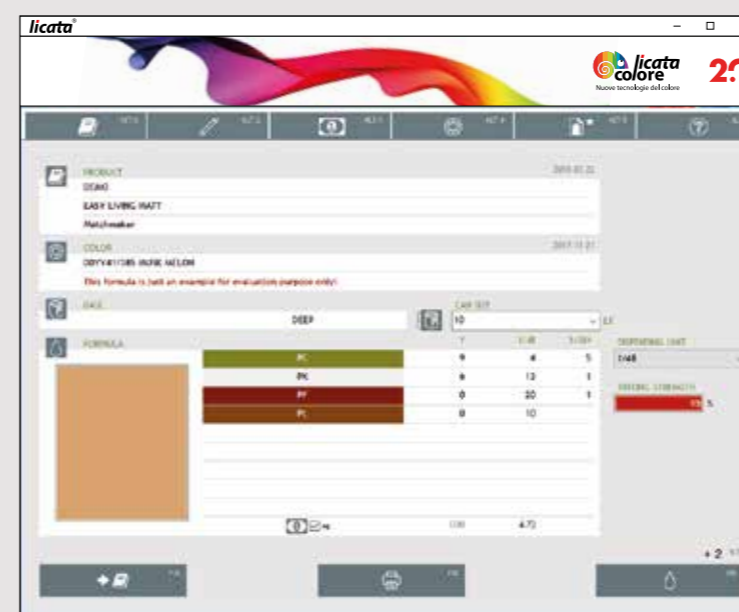

Ovunque sia richiesta la tinteggiatura sia per interni che per esterni, il sistema tintometrico **licata colore 2.0** consente di ottenere il risultato desiderato in modo rapido, mirato e pratico.

IL COLORE GIUSTO
NON SI TROVA PER CASO

licata colore 2.0 offre una varietà cromatica selezionabile a piacere.

licata colore 2.0
Sistema tintometrico versatile
per soluzioni di design
e grande creatività

Due nuove mazzette colori, una da interni e una da esterni, completano la scelta tintometrica **licata colore 2.0**

UN UNICO SOFTWARE PER GESTIRE
IL COLORE

Tintometri con coloranti all'acqua, idonei sia per il piccolo che per il grande punto vendita. Il software innovativo e di facile utilizzo permette di preparare le tinte con facilità.

licata colore 2.0 gestisce:

- La storicità delle tinte
- Listini prezzi
- Altre funzionalità personalizzate

I COLORI LICATA

licata colore 2.0 è composto da 16 coloranti e un ridotto numero di basi tintometriche ed offre: